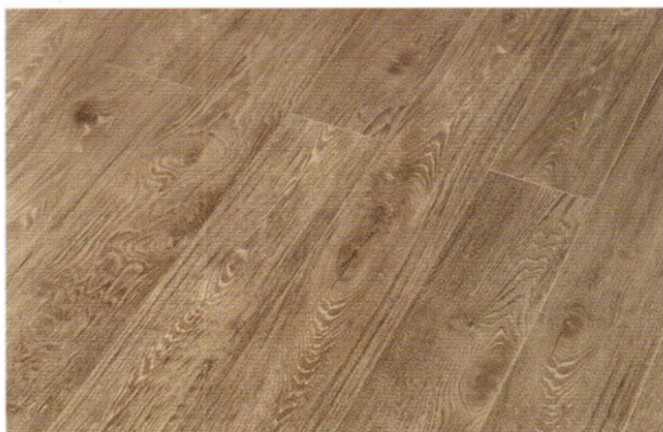

Tloušťka: 12 mm
 Balení: 5 lamel / 1,332 m²
 Zatížení: AC5 / třída 33 - obytné prostory s vysokou zátěží, komerční prostory s vysokou zátěží

D 4194 CR
DUB Camel

D 4198 CR
DUB Lion

Proč si vybrat podlahu GRAND SELECTION:

- luxusní švýcarská podlaha nejvyšší kvality
- povrchová struktura SYNCHRONPORE zajišťuje dokonalou podobu pravého dřeva
- pro zobrazení elegantního designu s dlouhodobou barevnou stálostí je používána nejmodernější technologie.
- podlaha je antistatická
- jednoduchá údržba podlahy šetří Váš čas
- vysoká pevnost nosné desky HDF a velká odolnost vrchní vrstvy proti poškození zaručují jistý pocit plné stability podlahy
- příznivá pořizovací cena